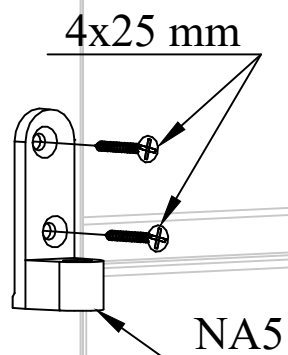

02

04

03

05

06

08

07-1

07-2

09

Pos	19.12.2017	Piece list - Stückliste - Liste des pièces - Elementi - Stuklijst - Tükítabel 14 94x1850 TUK.2.056.SVP.MMX28 SGA+28	1/2	Q	P (mm)	L (mm)
Glass size - Glasgröße - Taille de la vitre - Misura del vetro - Glas afmeting - Klaasi mõõt: 502x750 mm				 <p>1418x1794 mm</p>		
						
1	Upper door jamb - Türrahmen oben - Cadre de porte supérieur - Telaio superiore della porta - Bovendorpel - Ukse ülemine leng			1	66x100	1438
2	Left door jamb - Türrahmen links - Cadre de porte gauche - Telaio montante sinistro della porta - Linkerstijl deurframe - Ukse vasak leng			1	66x80	1850
3	Right door jamb - Türrahmen rechts - Cadre de porte droit - Telaio montante destro della porta - Rechterstijl deurframe - Ukse parem leng			1	66x80	1850
4	Doorstep - Swelle - Barre de seuil - Soglia della porta - Deurdorpel - Lävepakk			1	20x21	1418
5	Connection strip - Deckleiste - Baguette de battement - Profilo verticale della porta - Stulplijst - Kokkuvalltsiliist			1	13x32	1812
6	Georgian bars - Sprossen - Croisillons - La griglia georgiana - Raamverdeling - Petteliistud			2	15x25	784
7	Georgian bars - Sprossen - Croisillons - La griglia georgiana - Raamverdeling - Petteliistud			4	15x25	536