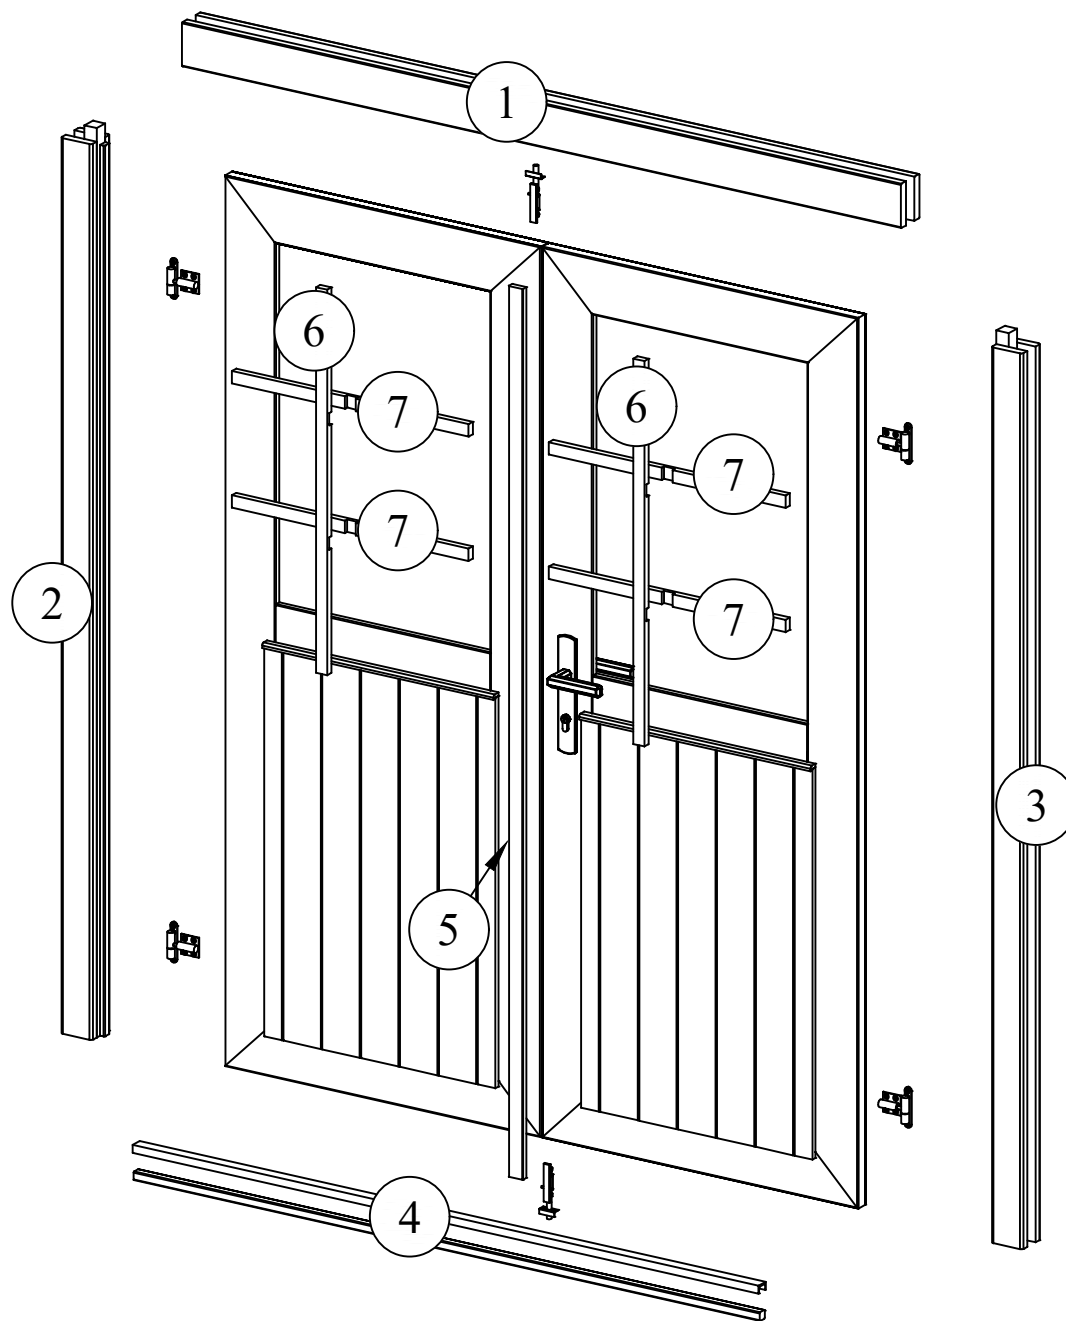

09

Pos	19.12.2017	Piece list - Stückliste - Liste des pièces - Elementi - Stuklijst - Tükítabel 14 94x1850 TUK.2.056.SVP.MMX28 SGA+28	1/2	Q	P (mm)	L (mm)
Glass size - Glasgröße - Taille de la vitre - Misura del vetro - Glas afmeting - Klaasi mõõt: 502x750 mm				 <p>1418x1794 mm</p>		
						
1	Upper door jamb - Türrahmen oben - Cadre de porte supérieur - Telaio superiore della porta - Bovendorpel - Ukse ülemine leng			1	66x100	1438
2	Left door jamb - Türrahmen links - Cadre de porte gauche - Telaio montante sinistro della porta - Linkerstijl deurframe - Ukse vasak leng			1	66x80	1850
3	Right door jamb - Türrahmen rechts - Cadre de porte droit - Telaio montante destro della porta - Rechterstijl deurframe - Ukse parem leng			1	66x80	1850
4	Doorstep - Swelle - Barre de seuil - Soglia della porta - Deurdorpel - Lävepakk			1	20x21	1418
5	Connection strip - Deckleiste - Baguette de battement - Profilo verticale della porta - Stulplijst - Kokkuvalltsiliist			1	13x32	1812
6	Georgian bars - Sprossen - Croisillons - La griglia georgiana - Raamverdeling - Petteliistud			2	15x25	784
7	Georgian bars - Sprossen - Croisillons - La griglia georgiana - Raamverdeling - Petteliistud			4	15x25	536