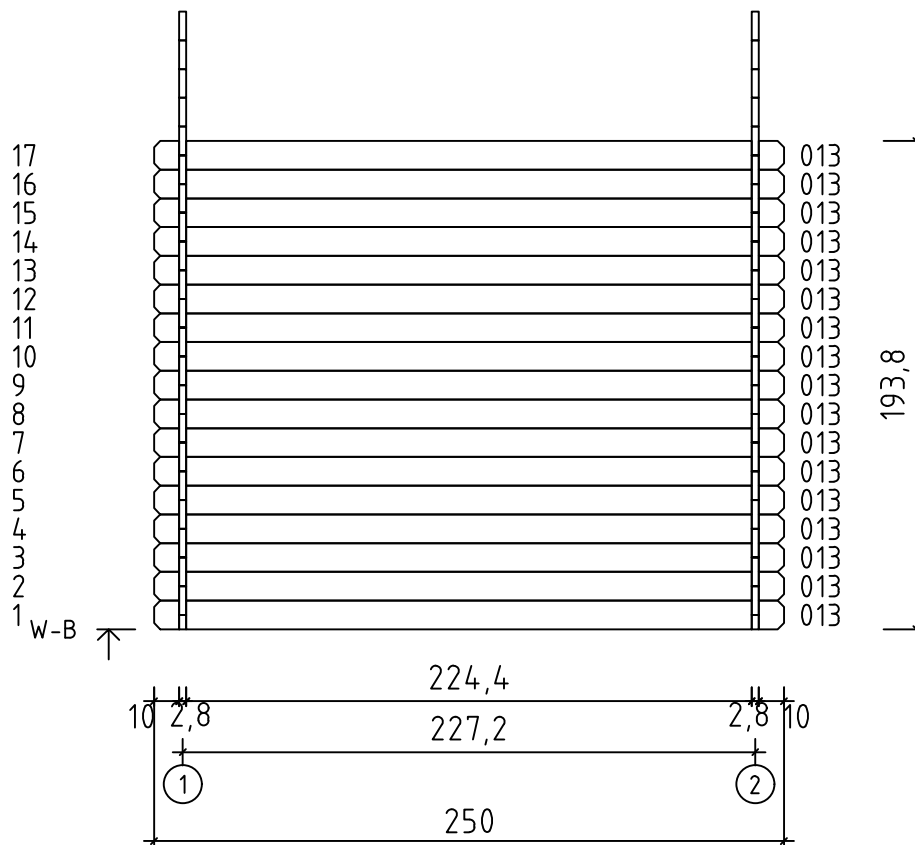

Art. nr. 2837296