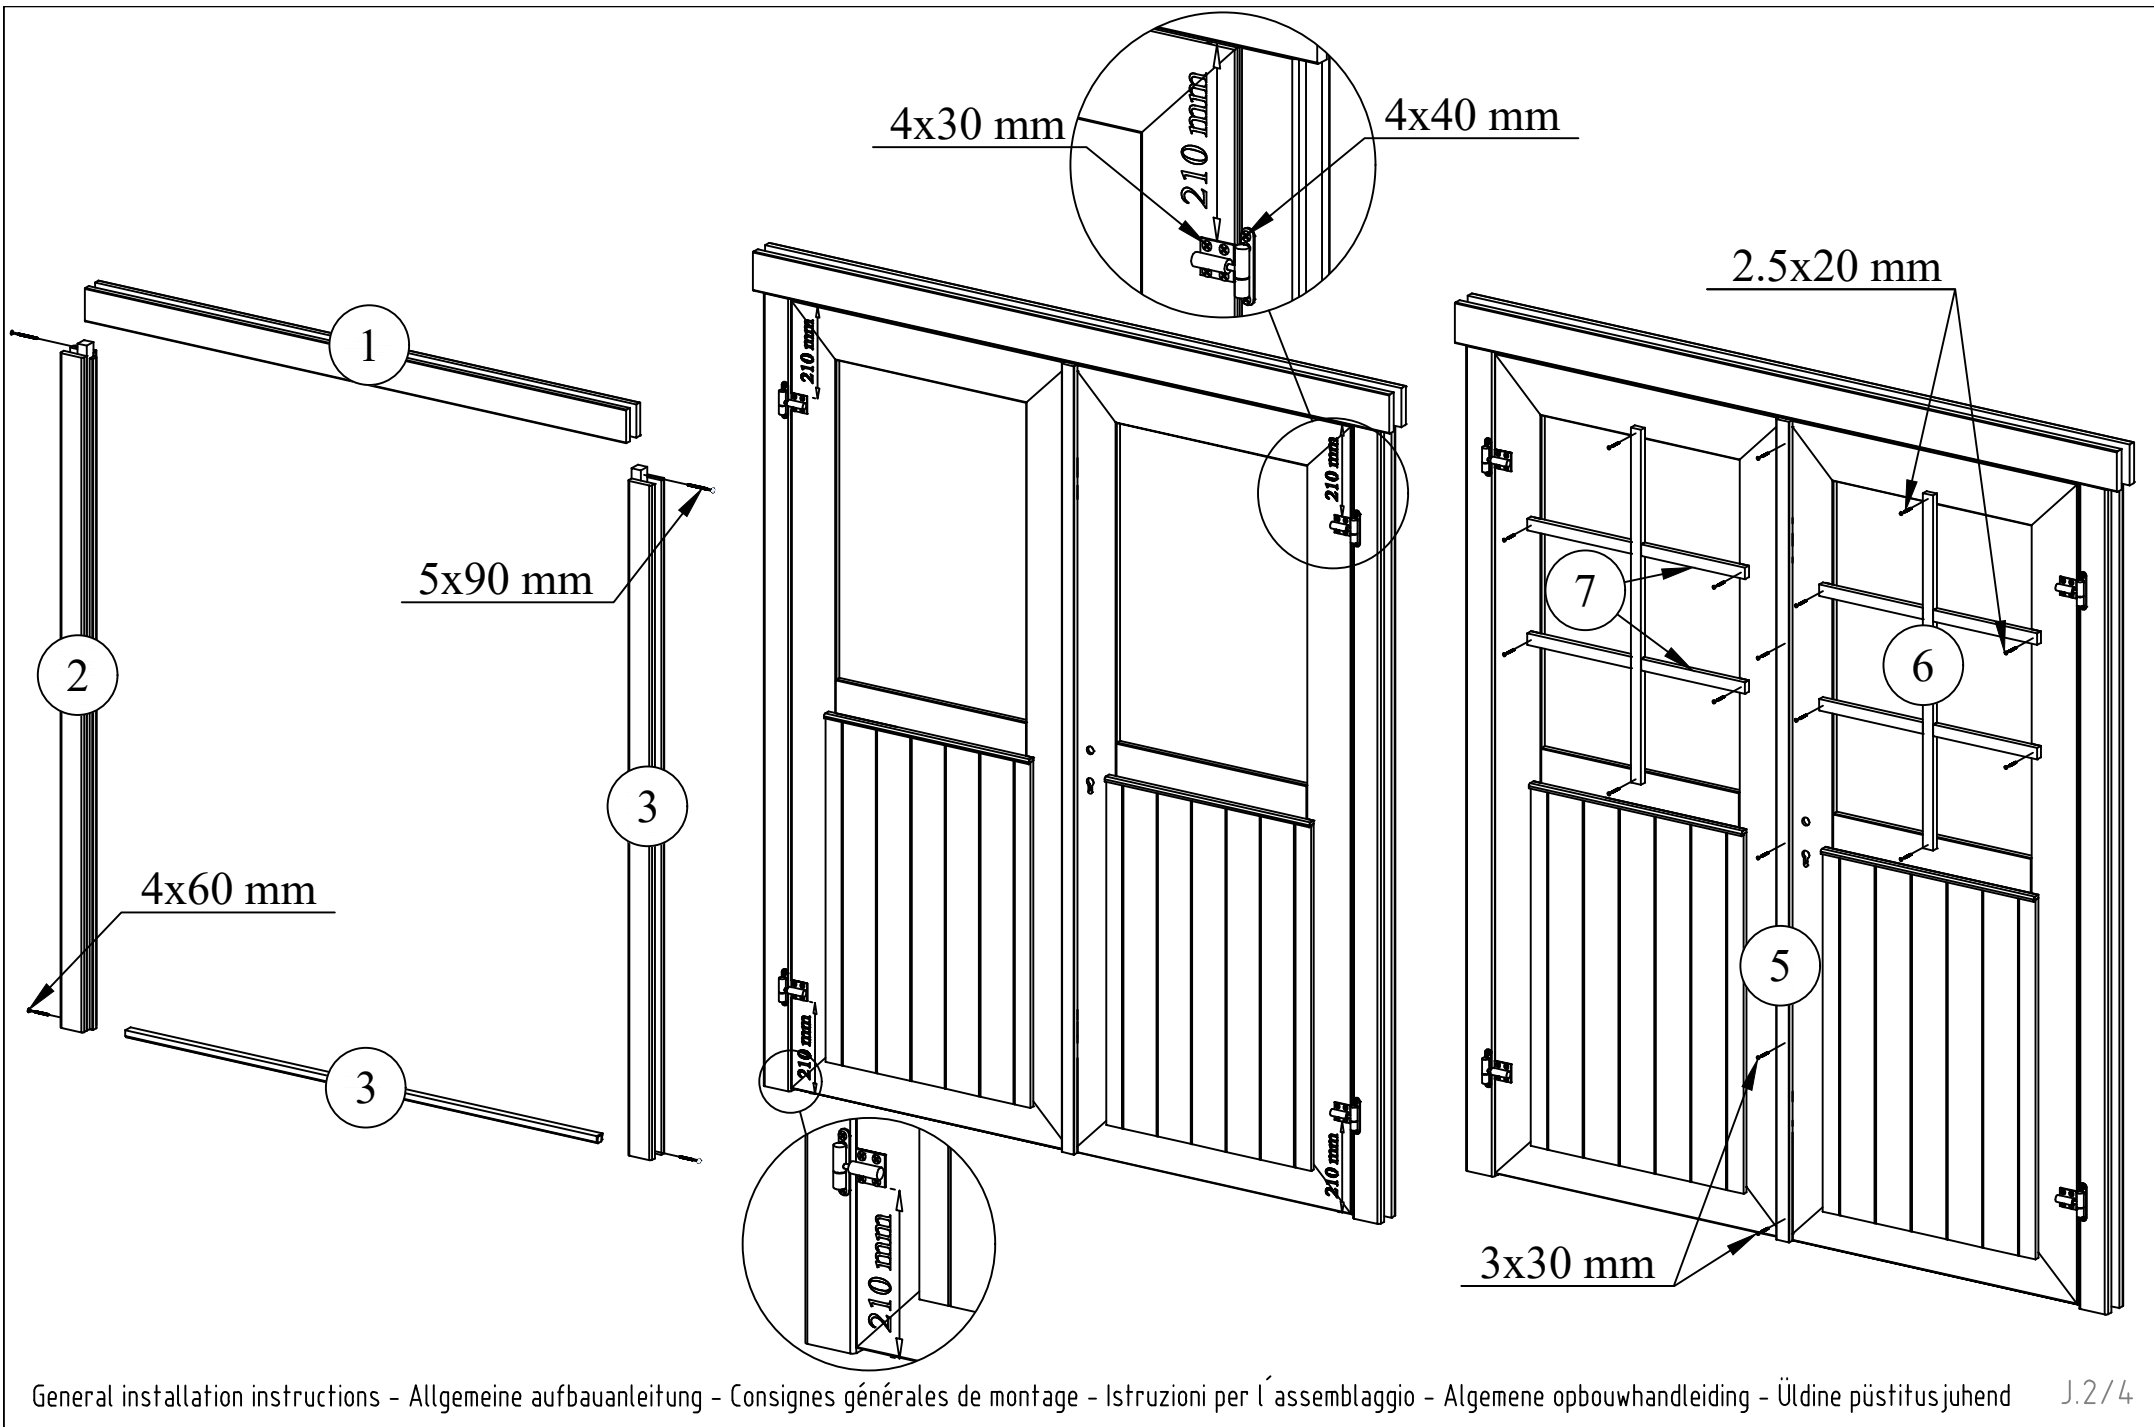

09

Pos	19.12.2017	Piece list - Stückliste - Liste des pièces - Elementi - Stuklijst - Tükítabel 14 94x1850 TUK.2.056.SVP.MMX28 SGA+28	1/2	Q	P (mm)	L (mm)
Glass size - Glasgröße - Taille de la vitre - Misura del vetro - Glas afmeting - Klaasi mõõt: 502x750 mm				 <p>1418x1794 mm</p>		
						
1	Upper door jamb - Türrahmen oben - Cadre de porte supérieur - Telaio superiore della porta - Bovendorpel - Ukse ülemine leng			1	66x100	1438
2	Left door jamb - Türrahmen links - Cadre de porte gauche - Telaio montante sinistro della porta - Linkerstijl deurframe - Ukse vasak leng			1	66x80	1850
3	Right door jamb - Türrahmen rechts - Cadre de porte droit - Telaio montante destro della porta - Rechterstijl deurframe - Ukse parem leng			1	66x80	1850
4	Doorstep - Swelle - Barre de seuil - Soglia della porta - Deurdorpel - Lävepakk			1	20x21	1418
5	Connection strip - Deckleiste - Baguette de battement - Profilo verticale della porta - Stulplijst - Kokkuvalltsiliist			1	13x32	1812
6	Georgian bars - Sprossen - Croisillons - La griglia georgiana - Raamverdeling - Petteliistud			2	15x25	784
7	Georgian bars - Sprossen - Croisillons - La griglia georgiana - Raamverdeling - Petteliistud			4	15x25	536