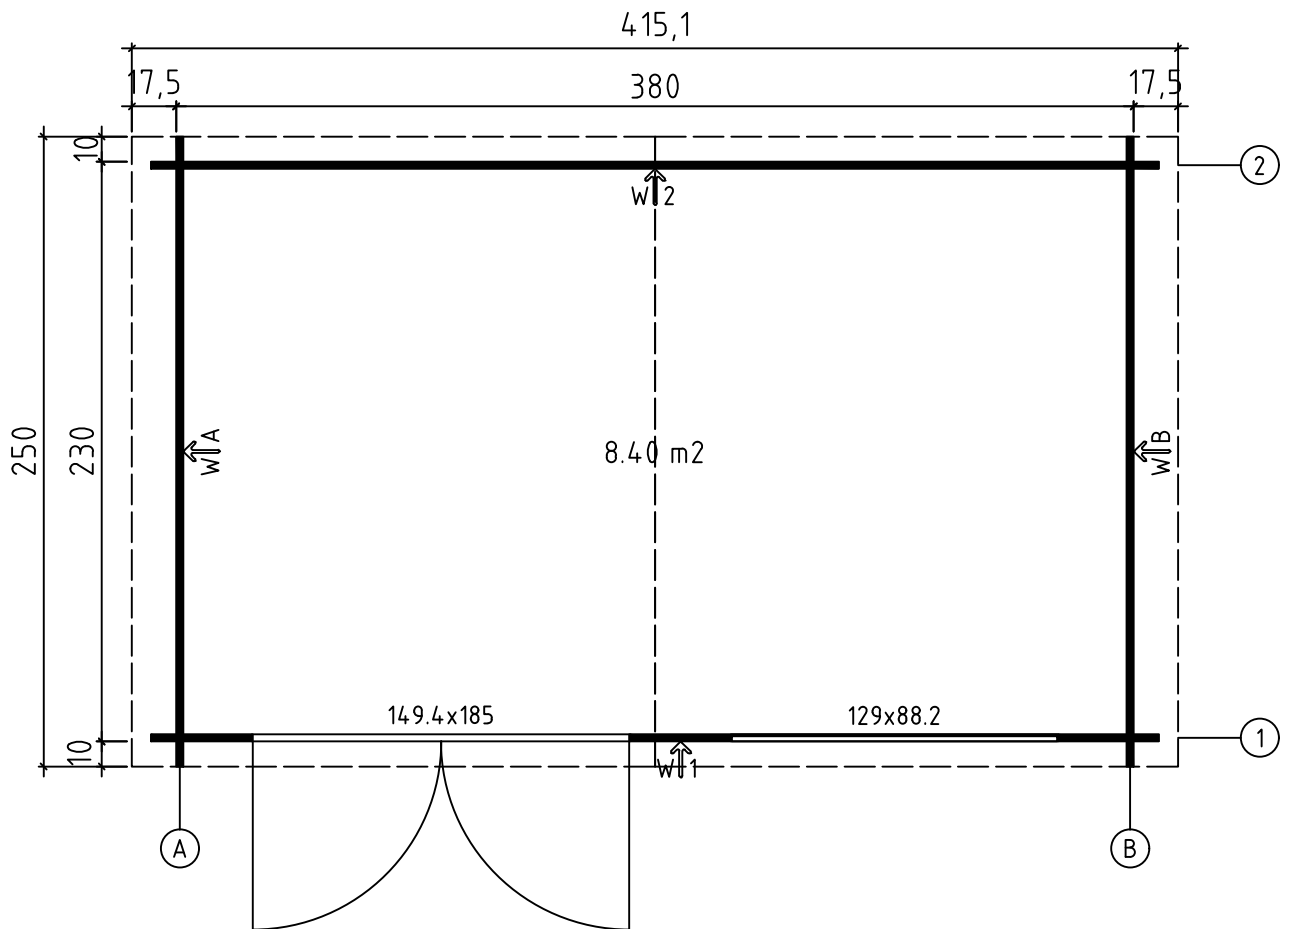

Groundplan - Grundplan - Plan de masse - Planimetria - Plattegrond -
Planimetría - Põhiplaan