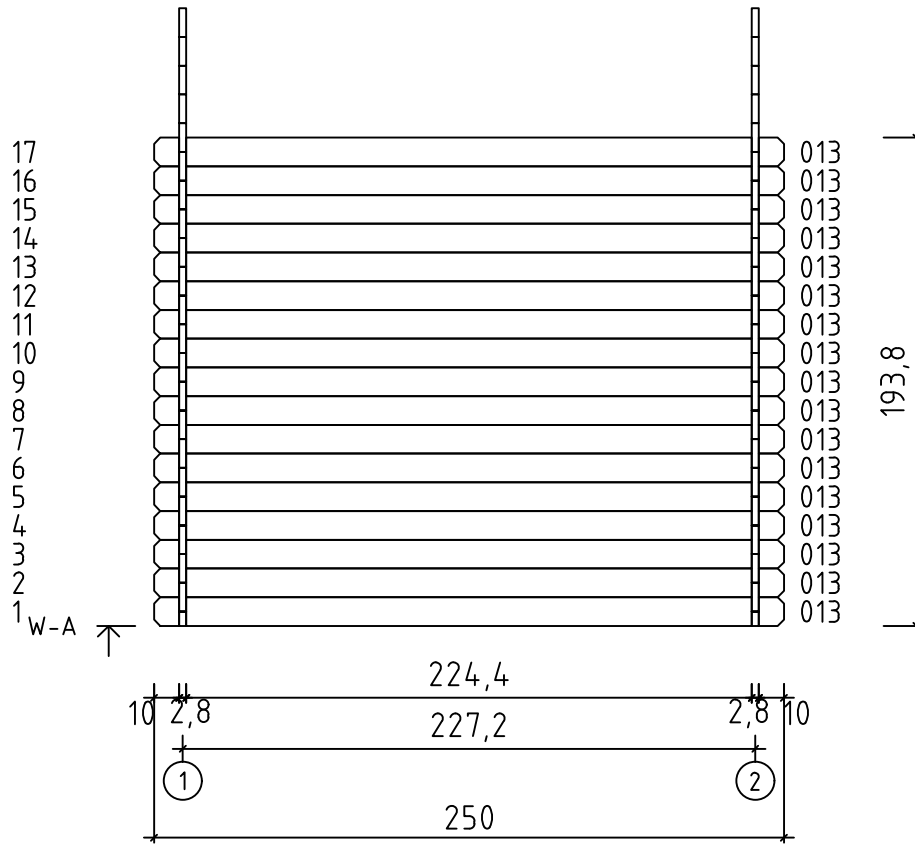

Art. nr. 2837296