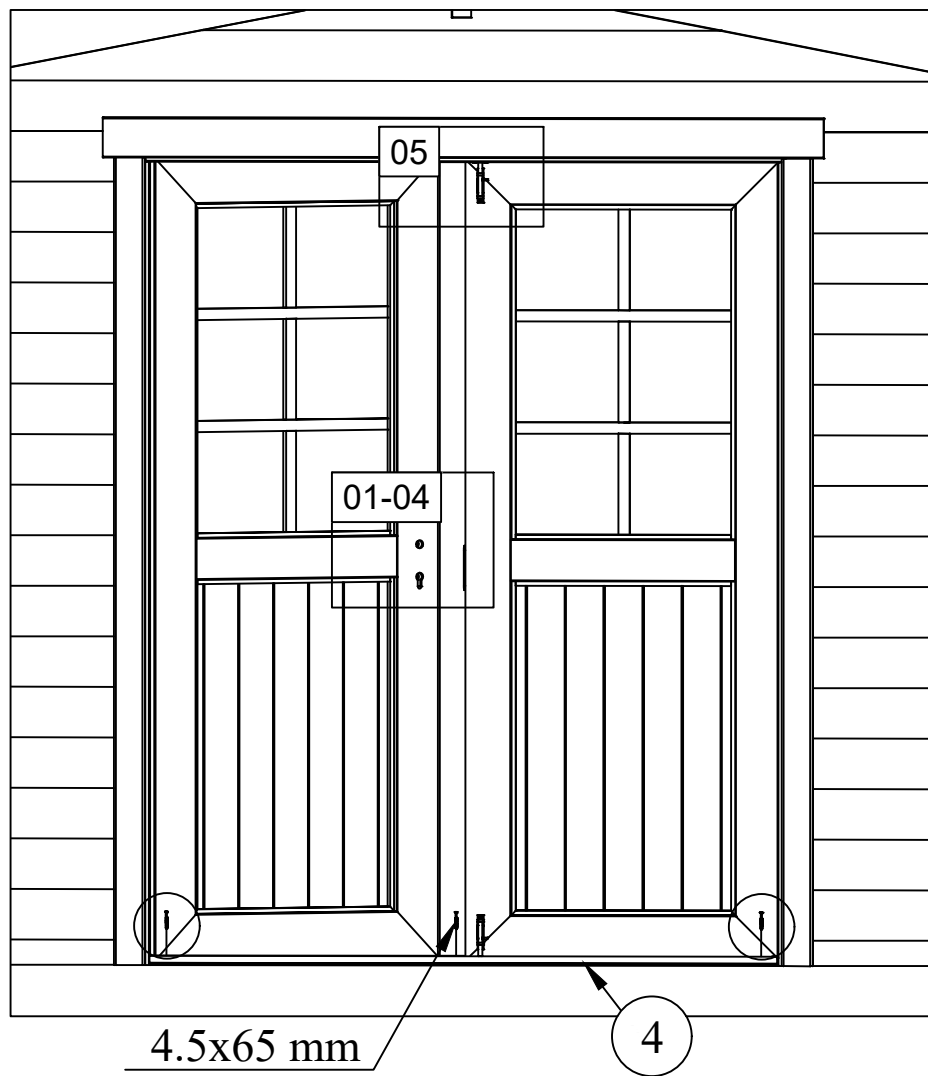

09

Pos	19.12.2017	Piece list - Stückliste - Liste des pièces - Elementi - Stuklijst - Tükítabel 14 94x1850 TUK.2.056.SVP.MMX28 SGA+28	1/2	Q	P (mm)	L (mm)
Glass size - Glasgröße - Taille de la vitre - Misura del vetro - Glas afmeting - Klaasi mõõt: 502x750 mm				 <p>1418x1794 mm</p>		
						
1	Upper door jamb - Türrahmen oben - Cadre de porte supérieur - Telaio superiore della porta - Bovendorpel - Ukse ülemine leng			1	66x100	1438
2	Left door jamb - Türrahmen links - Cadre de porte gauche - Telaio montante sinistro della porta - Linkerstijl deurframe - Ukse vasak leng			1	66x80	1850
3	Right door jamb - Türrahmen rechts - Cadre de porte droit - Telaio montante destro della porta - Rechterstijl deurframe - Ukse parem leng			1	66x80	1850
4	Doorstep - Swelle - Barre de seuil - Soglia della porta - Deurdorpel - Lävepakk			1	20x21	1418
5	Connection strip - Deckleiste - Baguette de battement - Profilo verticale della porta - Stulplijst - Kokkuvalltsiliist			1	13x32	1812
6	Georgian bars - Sprossen - Croisillons - La griglia georgiana - Raamverdeling - Petteliistud			2	15x25	784
7	Georgian bars - Sprossen - Croisillons - La griglia georgiana - Raamverdeling - Petteliistud			4	15x25	536

01

04

02

05

03

06