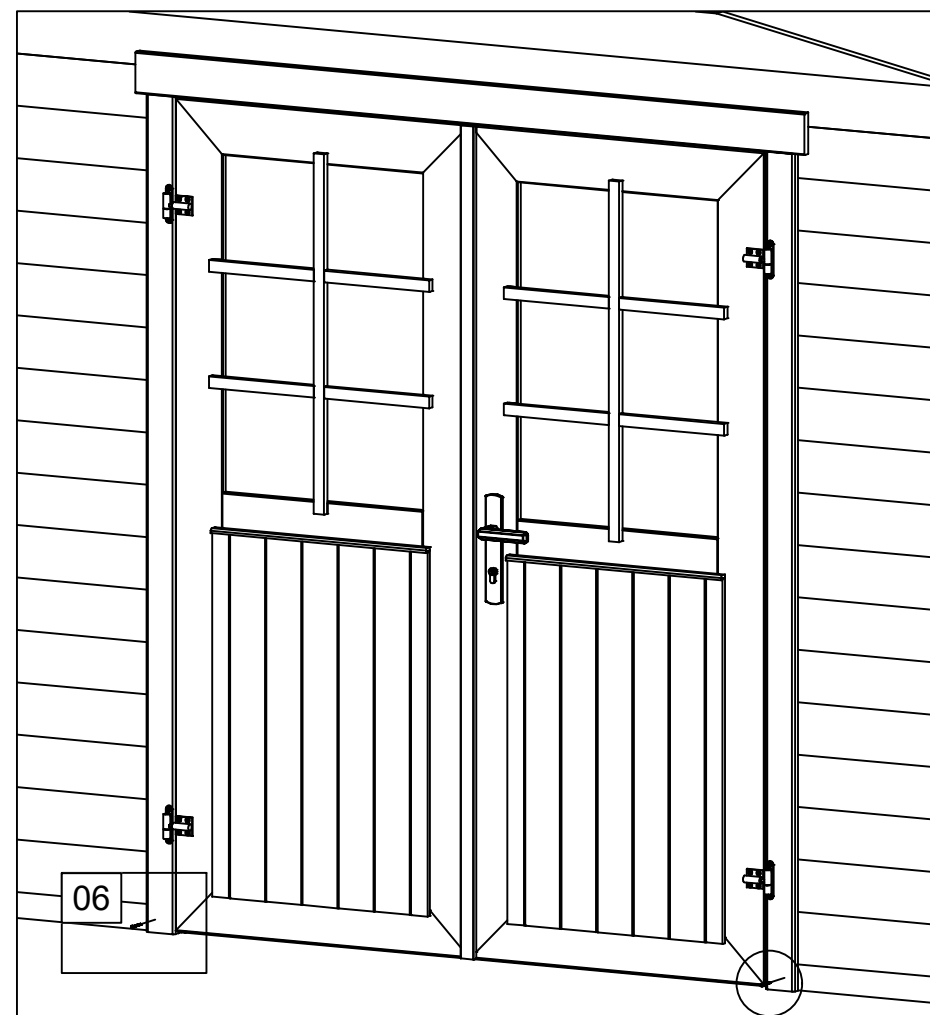

09

Pos	19.12.2017	Piece list - Stückliste - Liste des pièces - Elementi - Stuklijst - Tükítabel 14 94x1850 TUK.2.056.SVP.MMX28 SGA+28	1/2	Q	P (mm)	L (mm)
Glass size - Glasgröße - Taille de la vitre - Misura del vetro - Glas afmeting - Klaasi mõõt: 502x750 mm				 <p>1418x1794 mm</p>		
						
1	Upper door jamb - Türrahmen oben - Cadre de porte supérieur - Telaio superiore della porta - Bovendorpel - Ukse ülemine leng			1	66x100	1438
2	Left door jamb - Türrahmen links - Cadre de porte gauche - Telaio montante sinistro della porta - Linkerstijl deurframe - Ukse vasak leng			1	66x80	1850
3	Right door jamb - Türrahmen rechts - Cadre de porte droit - Telaio montante destro della porta - Rechterstijl deurframe - Ukse parem leng			1	66x80	1850
4	Doorstep - Swelle - Barre de seuil - Soglia della porta - Deurdorpel - Lävepakk			1	20x21	1418
5	Connection strip - Deckleiste - Baguette de battement - Profilo verticale della porta - Stulplijst - Kokkuvalltsiliist			1	13x32	1812
6	Georgian bars - Sprossen - Croisillons - La griglia georgiana - Raamverdeling - Petteliistud			2	15x25	784
7	Georgian bars - Sprossen - Croisillons - La griglia georgiana - Raamverdeling - Petteliistud			4	15x25	536

01

04

02

05

03

06