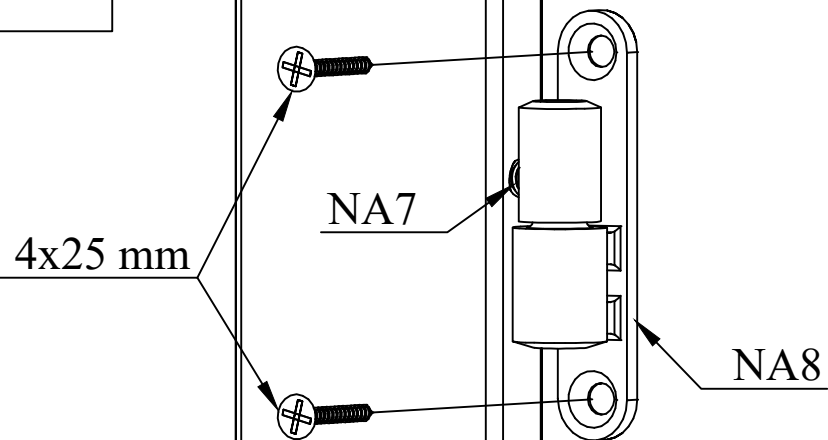

02

04

03

05

06

08

07-1

07-2

09

Pos	19.12.2017	Piece list - Stückliste - Liste des pièces - Elementi - Stuklijst - Tükítabel 14 94x1850 TUK.2.056.SVP.MMX28 SGA+28	1/2	Q	P (mm)	L (mm)
Glass size - Glasgröße - Taille de la vitre - Misura del vetro - Glas afmeting - Klaasi mõõt: 502x750 mm				 <p>1418x1794 mm</p>		
						
1	Upper door jamb - Türrahmen oben - Cadre de porte supérieur - Telaio superiore della porta - Bovendorpel - Ukse ülemine leng			1	66x100	1438
2	Left door jamb - Türrahmen links - Cadre de porte gauche - Telaio montante sinistro della porta - Linkerstijl deurframe - Ukse vasak leng			1	66x80	1850
3	Right door jamb - Türrahmen rechts - Cadre de porte droit - Telaio montante destro della porta - Rechterstijl deurframe - Ukse parem leng			1	66x80	1850
4	Doorstep - Swelle - Barre de seuil - Soglia della porta - Deurdorpel - Lävepakk			1	20x21	1418
5	Connection strip - Deckleiste - Baguette de battement - Profilo verticale della porta - Stulplijst - Kokkuvalltsiliist			1	13x32	1812
6	Georgian bars - Sprossen - Croisillons - La griglia georgiana - Raamverdeling - Petteliistud			2	15x25	784
7	Georgian bars - Sprossen - Croisillons - La griglia georgiana - Raamverdeling - Petteliistud			4	15x25	536