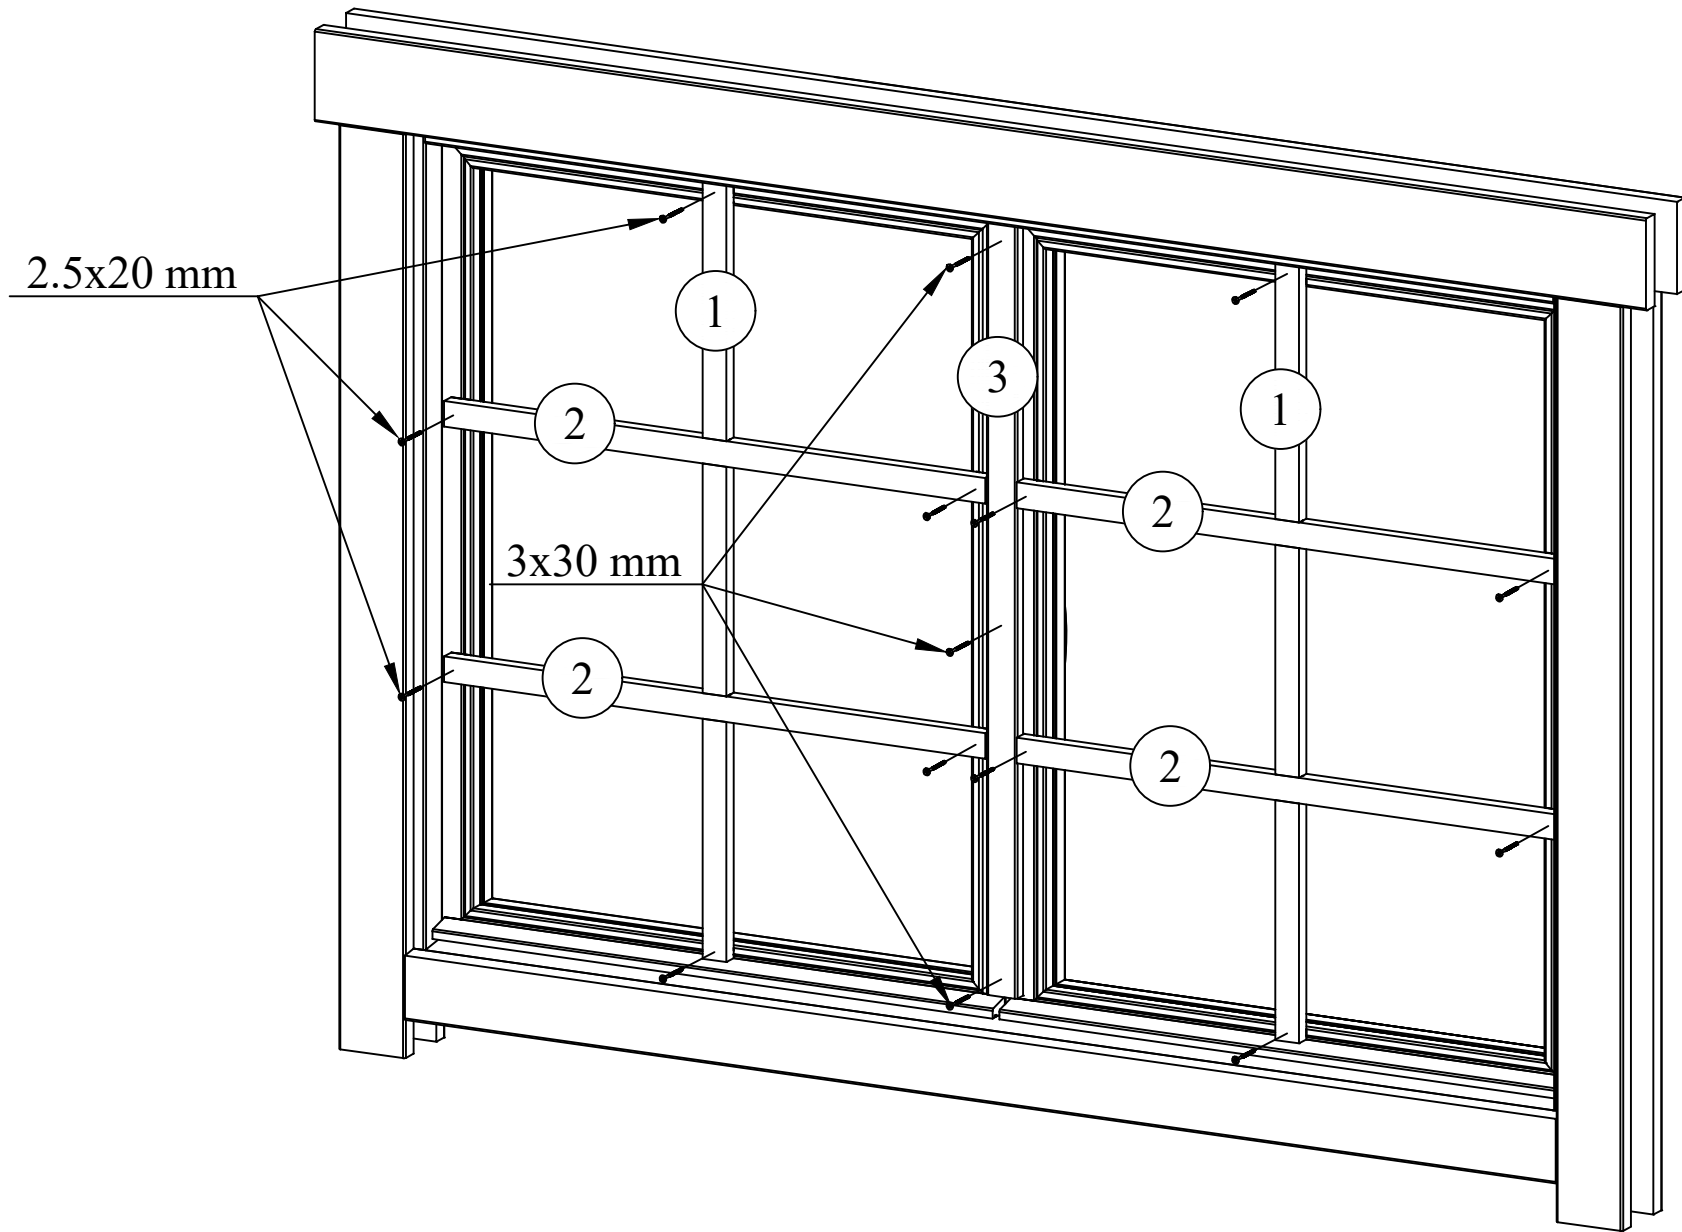

09

Pos	19.12.2017	Piece list - Stückliste - Liste des pièces - Elementi - Stuklijst - Tükítabel 14 94x1850 TUK.2.056.SVP.MMX28 SGA+28	1/2	Q	P (mm)	L (mm)
Glass size - Glasgröße - Taille de la vitre - Misura del vetro - Glas afmeting - Klaasi mõõt: 502x750 mm				 <p>1418x1794 mm</p>		
						
1	Upper door jamb - Türrahmen oben - Cadre de porte supérieur - Telaio superiore della porta - Bovendorpel - Ukse ülemine leng			1	66x100	1438
2	Left door jamb - Türrahmen links - Cadre de porte gauche - Telaio montante sinistro della porta - Linkerstijl deurframe - Ukse vasak leng			1	66x80	1850
3	Right door jamb - Türrahmen rechts - Cadre de porte droit - Telaio montante destro della porta - Rechterstijl deurframe - Ukse parem leng			1	66x80	1850
4	Doorstep - Swelle - Barre de seuil - Soglia della porta - Deurdorpel - Lävepakk			1	20x21	1418
5	Connection strip - Deckleiste - Baguette de battement - Profilo verticale della porta - Stulplijst - Kokkuvalltsiliist			1	13x32	1812
6	Georgian bars - Sprossen - Croisillons - La griglia georgiana - Raamverdeling - Petteliistud			2	15x25	784
7	Georgian bars - Sprossen - Croisillons - La griglia georgiana - Raamverdeling - Petteliistud			4	15x25	536